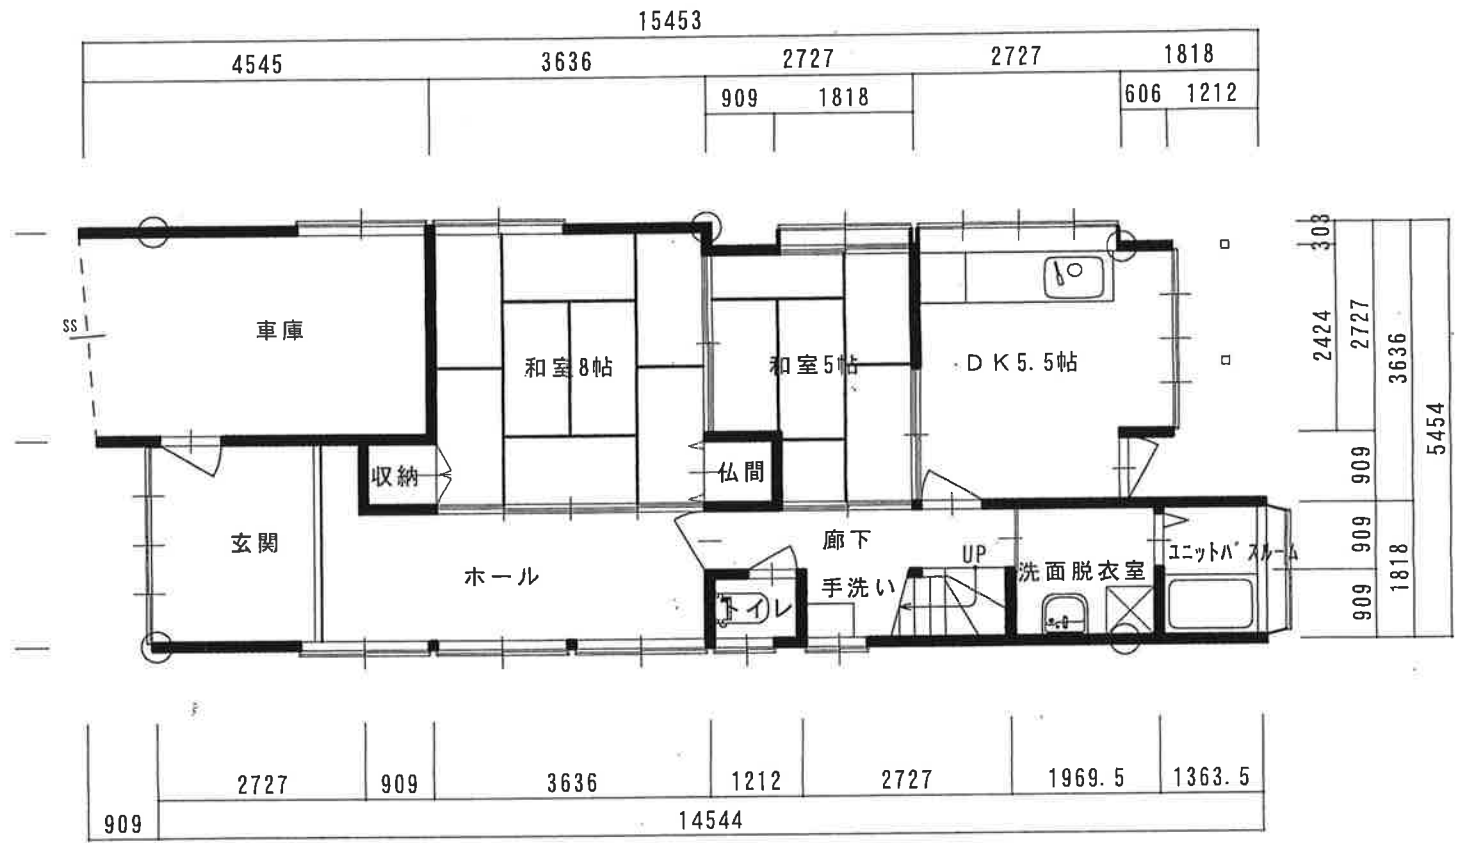

12726					1363.5
3636		2727	909	2727	2727
1818	1818				

1818	1818	4545	1818	909	1818
3636		6363		2727	
12726					

敷地面積		
1階床面積	74.72㎡	(22.60坪)
2階床面積	67.75㎡	(20.50坪)