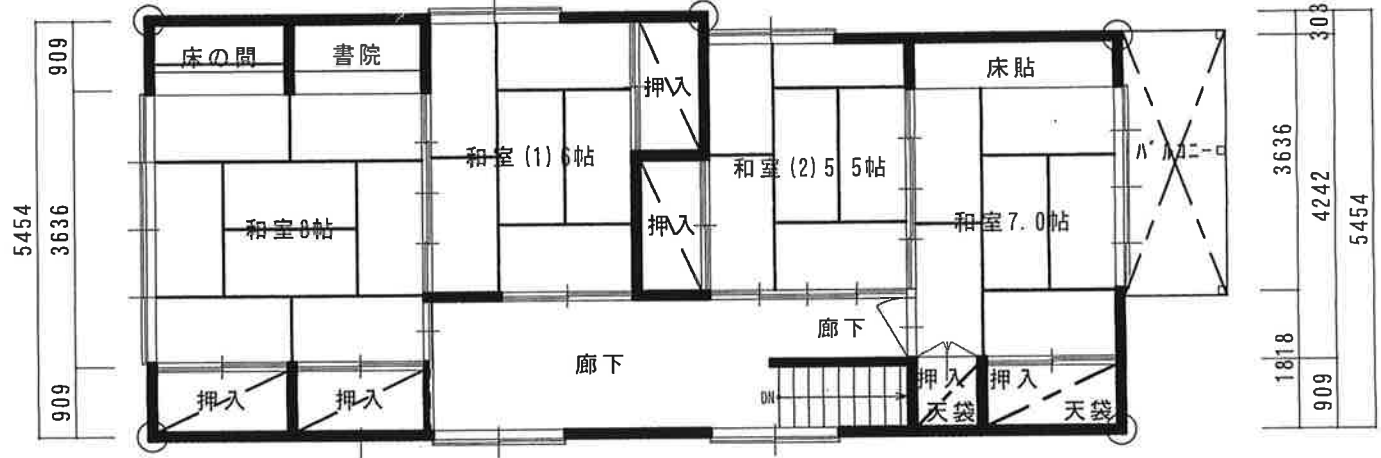

12726					1363.5
3636		2727	909	2727	2727
1818	1818				

1818	1818	4545	1818	909	1818
3636		6363		2727	
12726					

敷地面積		
1階床面積	74.72㎡	(22.60坪)
2階床面積	67.75㎡	(20.50坪)