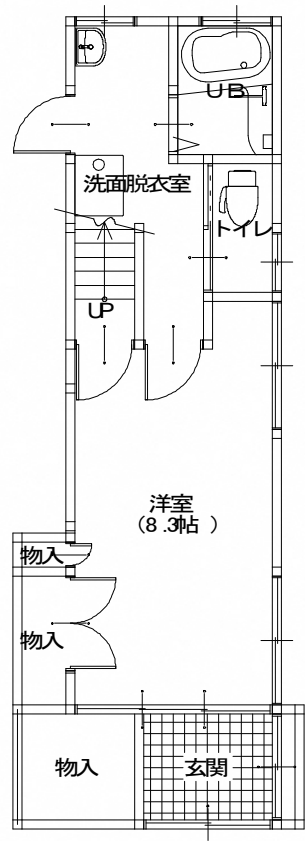

見附市新町1丁目 2階建て
家賃 50,000円
2DK アイコン2台有り

スーパー原信まで歩いて3分
お買い物便利です

1 F 平面図

2 F 平面図

富川建設(株)