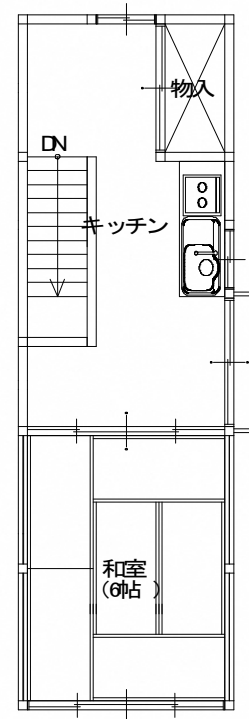

見附市新町1丁目 2階建て
家賃 50,000円
2DK アイコン2台有り

スーパー原信まで歩いて3分
お買い物便利です

1 F 平面図

2 F 平面図

富川建設(株)