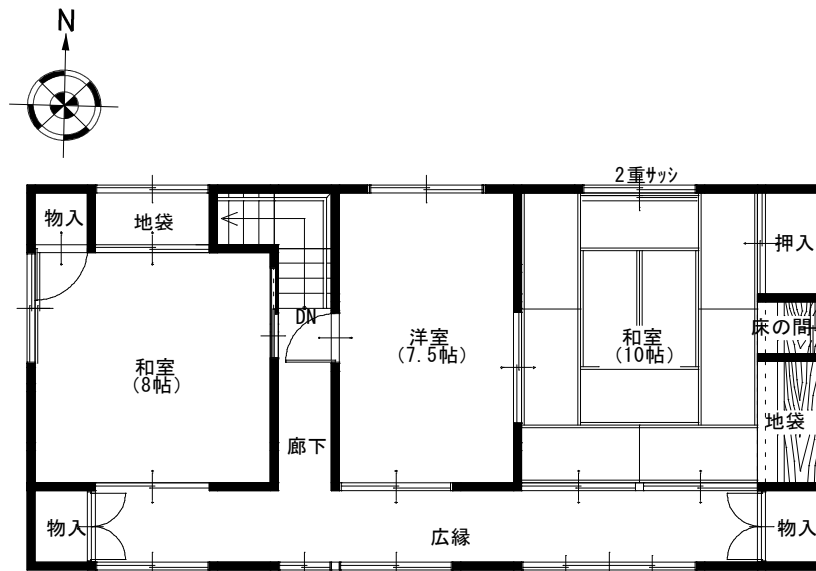

1階平面図

2階平面図

市立病院まで400m、
コンビニまで580m、
図書館まで560mです。

富川建設(株)